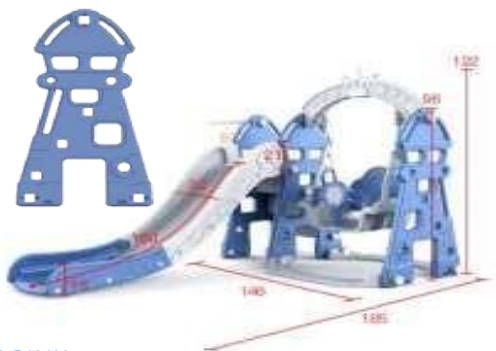

L-DT04

BLUE,PINK
185x146x122cm
Volume 50kg